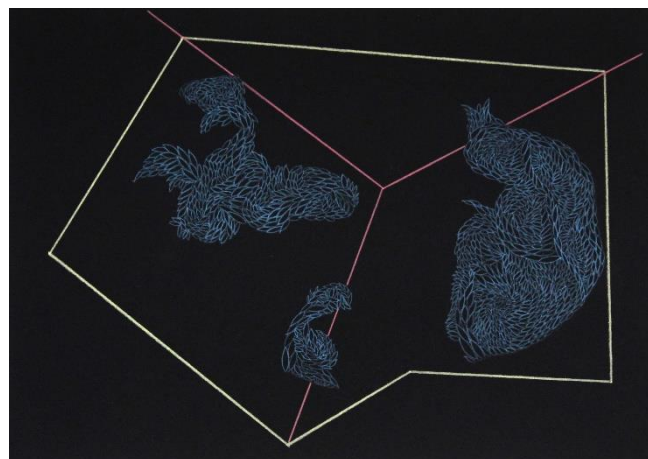

Cténophora / 2021
Dessin/micro-événement
Dessin sur papier, crayon de couleur, **200 x 210cm**. Cette pièce a été présentée dans le cadre de l'**exposition Internationale d'art contemporain à Toyama au Japon, en 2022.**

Sans cadre

Les vaporeuses / 2022 issues du projet : **L'Horizon des événements**. Dessin sur papier - Crayon de couleur - **70 x 100 cm (X2) cadre**

Extrait de la Série **Phôs** :

5 dessins sur papier 250gr, crayon de couleur, **21x29,7cm (x5) cadre**

série **Verhalten** dessin sur papier 270gr - crayon de couleur - **21x29,7cm -2022/23 / cadre**

en cours de réalisation (**140x200 cm**) ,Série **LICHEN**, dessin sur papier **270gr**, crayon de couleur /**sans cadre**