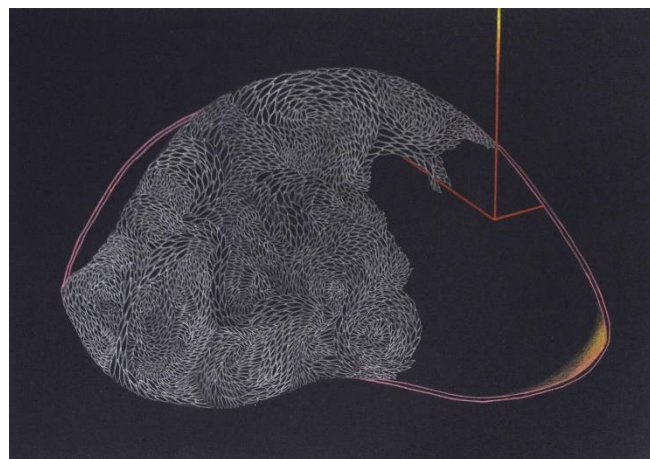

Cténophora / 2021
Dessin/micro-événement
Dessin sur papier, crayon de couleur, **200 x 210cm**. Cette pièce a été présentée dans le cadre de l'**exposition Internationale d'art contemporain à Toyama au Japon, en 2022.**

Sans cadre

Les vaporeuses / 2022 issues du projet : **L'Horizon des événements**. Dessin sur papier - Crayon de couleur - **70 x 100 cm (X2) cadre**

Extrait de la Série **Phôs** :

5 dessins sur papier 250gr, crayon de couleur, **21x29,7cm (x5) cadre**