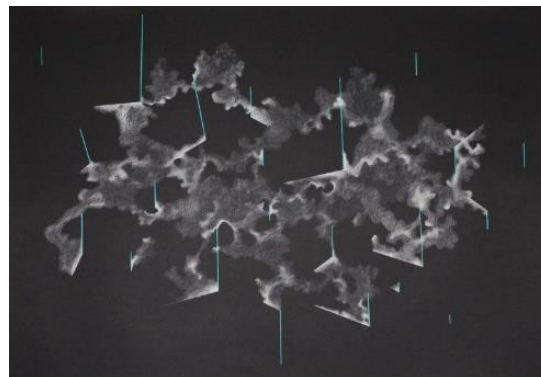

Cténophora / 2021
Dessin/micro-événement
Dessin sur papier, crayon de couleur, **200 x 210cm**. Cette pièce a été présentée dans le cadre de l'**exposition Internationale d'art contemporain à Toyama au Japon, en 2022.**

Sans cadre

Les vaporeuses / 2022 issues du projet : **L'Horizon des événements**. Dessin sur papier - Crayon de couleur - **70 x 100 cm (X2) cadre**

Extrait de la Série **Phôs** :

5 dessins sur papier 250gr, crayon de couleur, **21x29,7cm (x5) cadre**

série **Verhalten** dessin sur papier 270gr - crayon de couleur - **21x29,7cm -2022/23 / cadre**

en cours de réalisation (**140x200 cm**) ,Série **LICHEN**, dessin sur papier **270gr**, crayon de couleur /**sans cadre**