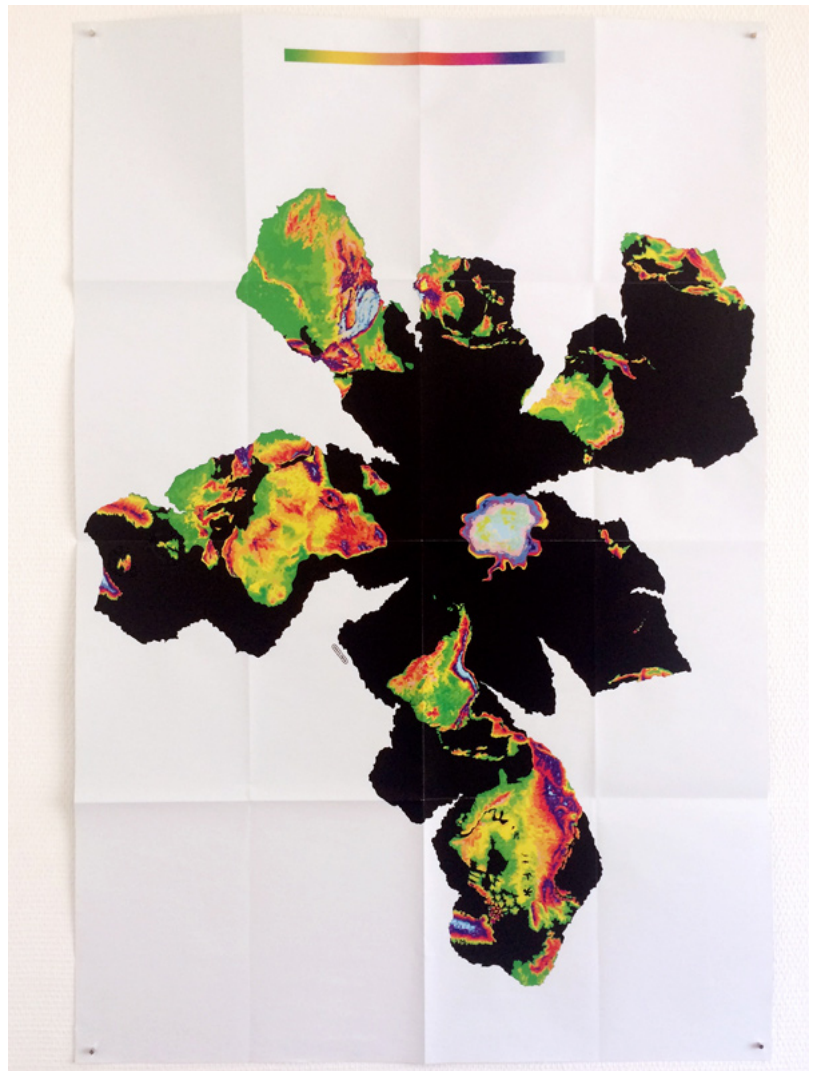

Map C

80 cm x 120 cm, papier dos bleu 120 g

Sur cette carte sont indiqués les reliefs terrestres.

Map C

détail