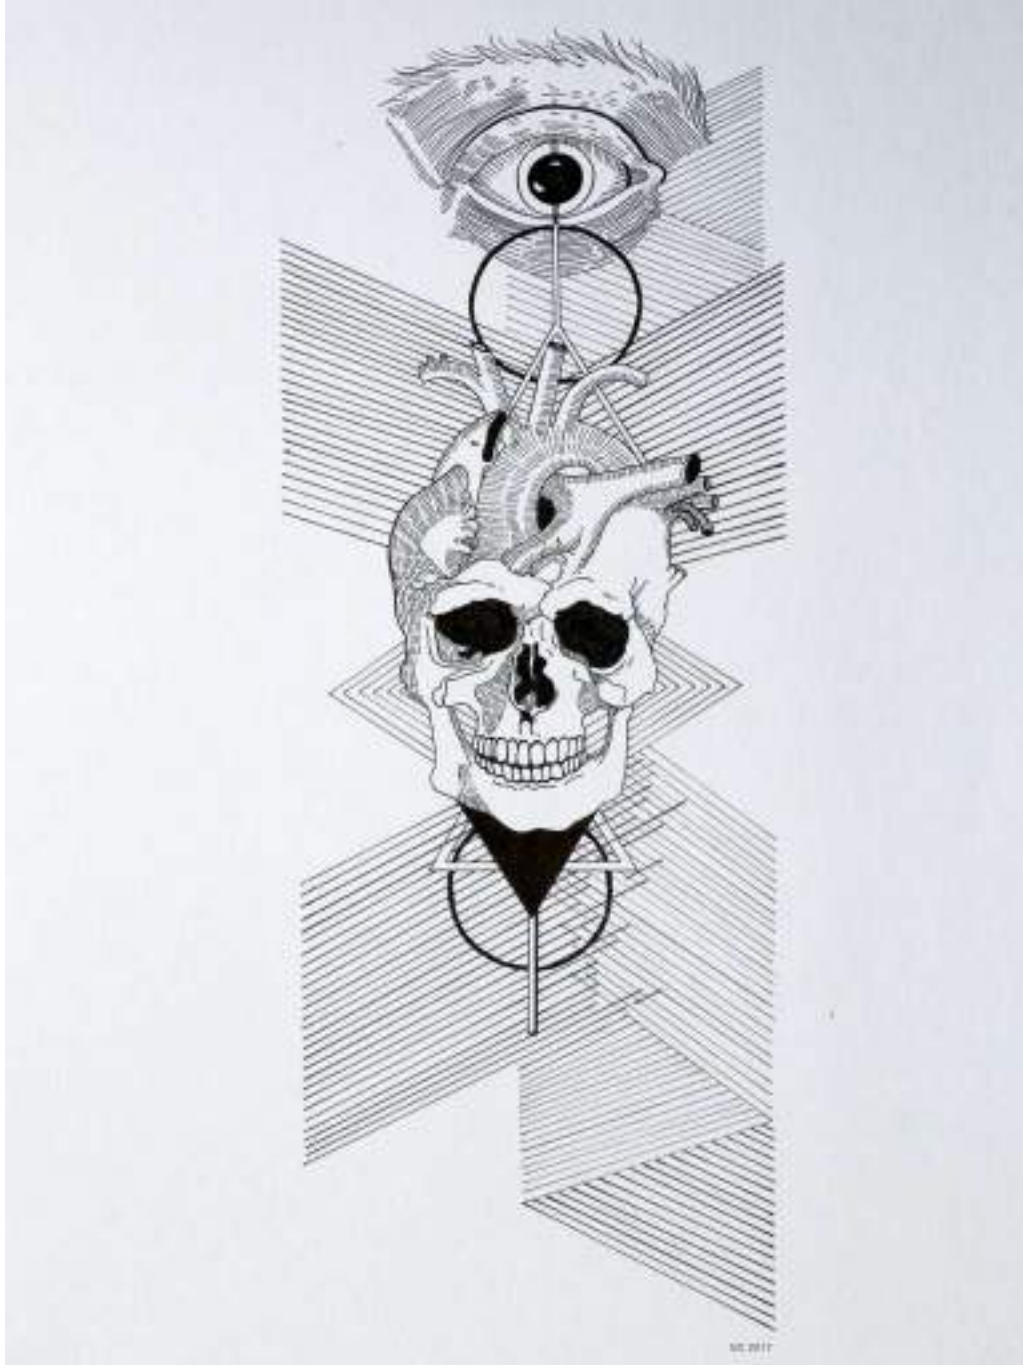

LIGNE
Série de 4 dessins

Feutre pointe fine sur papier