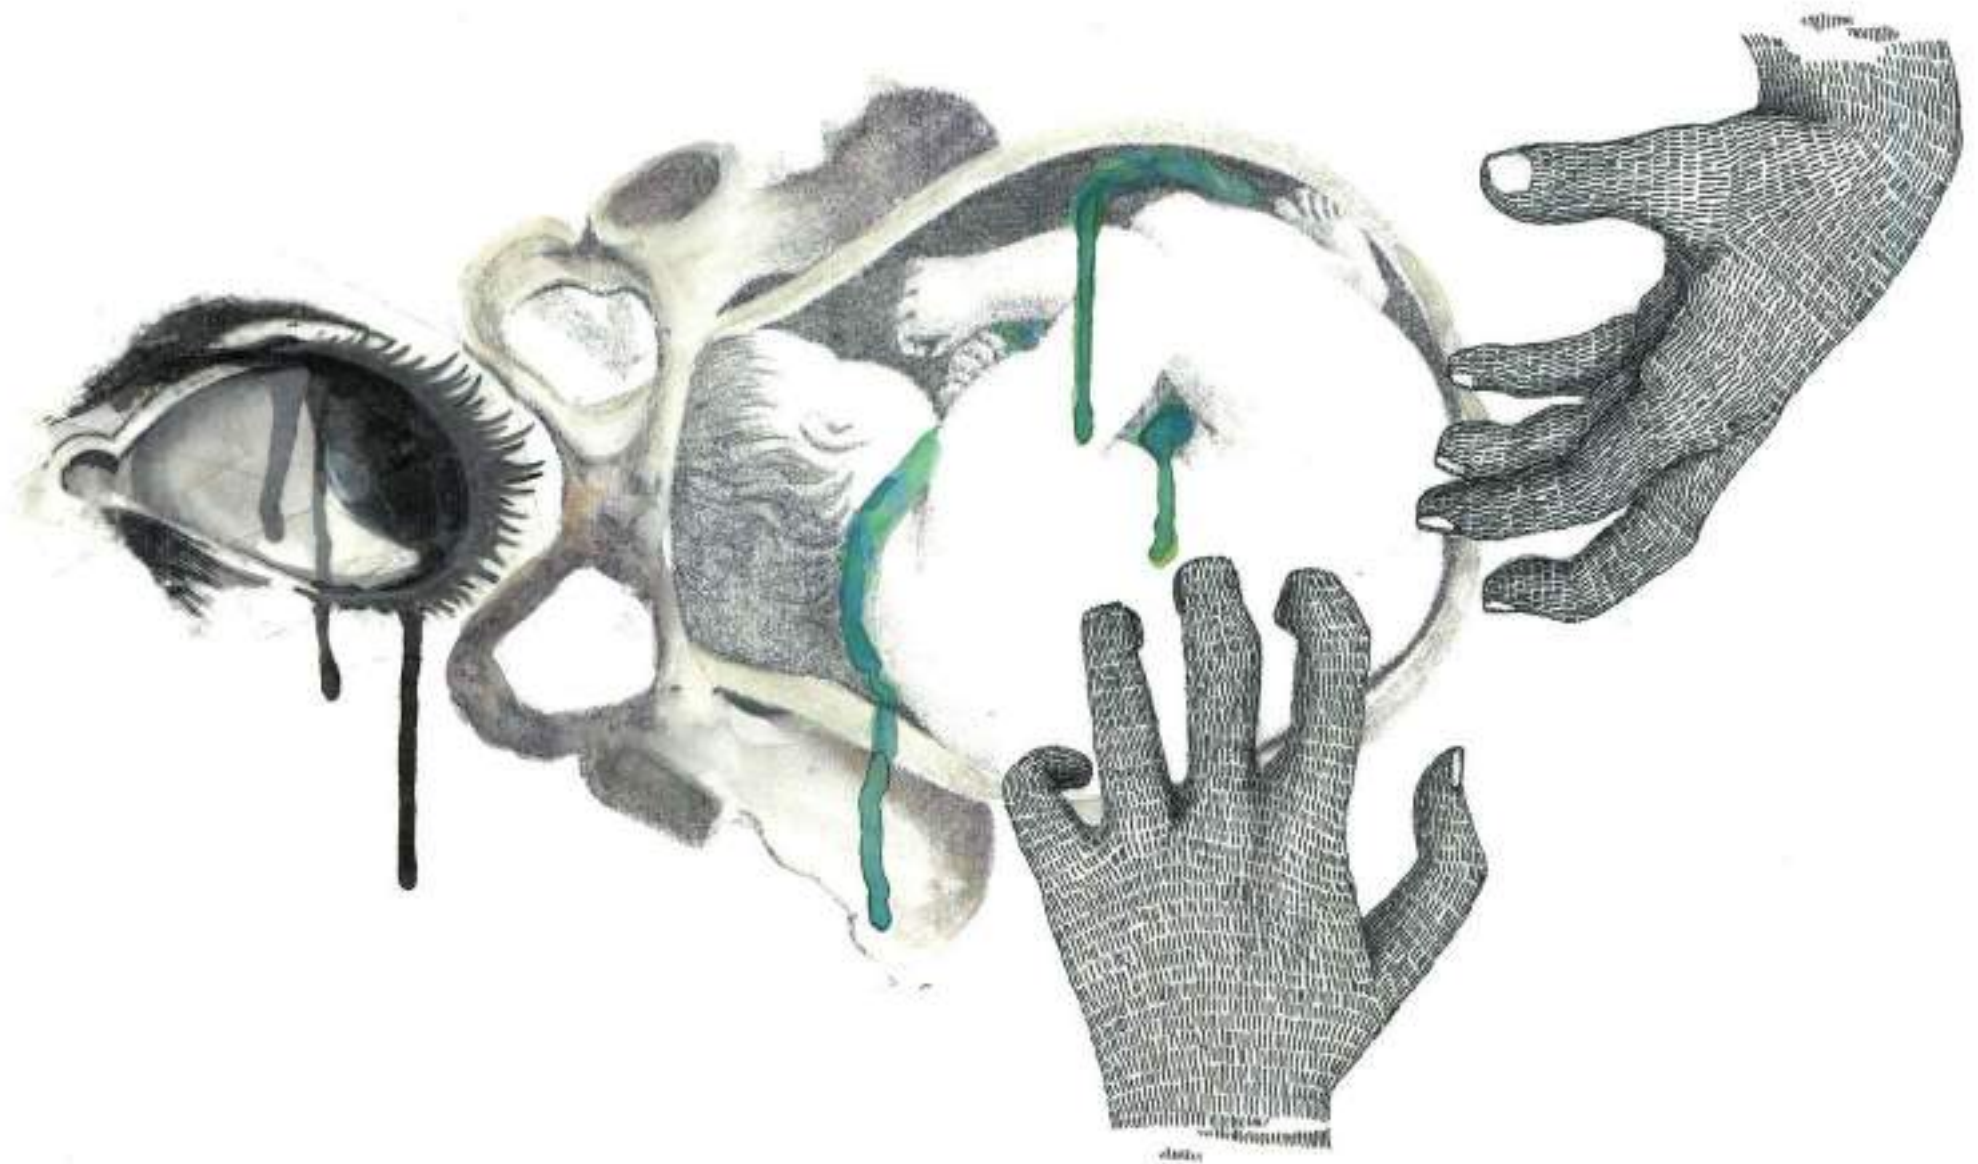

tirages sur dibon
40 X 60 cm

2019

VOYAGE EN ALOPÉCIE
Série de 14 dessins/portraits

Impression sur toile drapeau

150 x 250 cm

2019

VOYAGE EN ALOPÉCIE
Série de 14 dessins/portraits

Crayons de couleur + aquarelle
+ illustration digitale sur photographie

tirages sur dibon
40 X 60 cm

SC 2017

Il est des moments d'une vie qui se détachent du flux des événements qui la composent. Le moment où la vie se dédouble, où notre vie se prolonge dans celle d'un autre être. C'est un instant. La force de cet instant, qu'il imprimera dans notre mémoire, tient à son caractère non pas inattendu mais surprenant : quand ? comment ? où ?

C'est l'instant de la dépossession, du lâcher prise, celui où d'autres mains agissent sur nous. C'est l'instant de la perte de contrôle. Le savoir-faire est entre d'autres mains. La main est ici l'incarnation de l'autre, d'un autre, d'un inconnu. C'est une main sans visage. C'est une main technicienne. C'est une main outil. Cette main n'est pas plus humaine que les autres outils avec lesquels elle travaille. Car oui, il s'agit ici de travail, d'un travail qui nécessite la plus grande habileté, le plus grand des savoir-faire car l'issue n'est jamais acquise : il y a suspens.