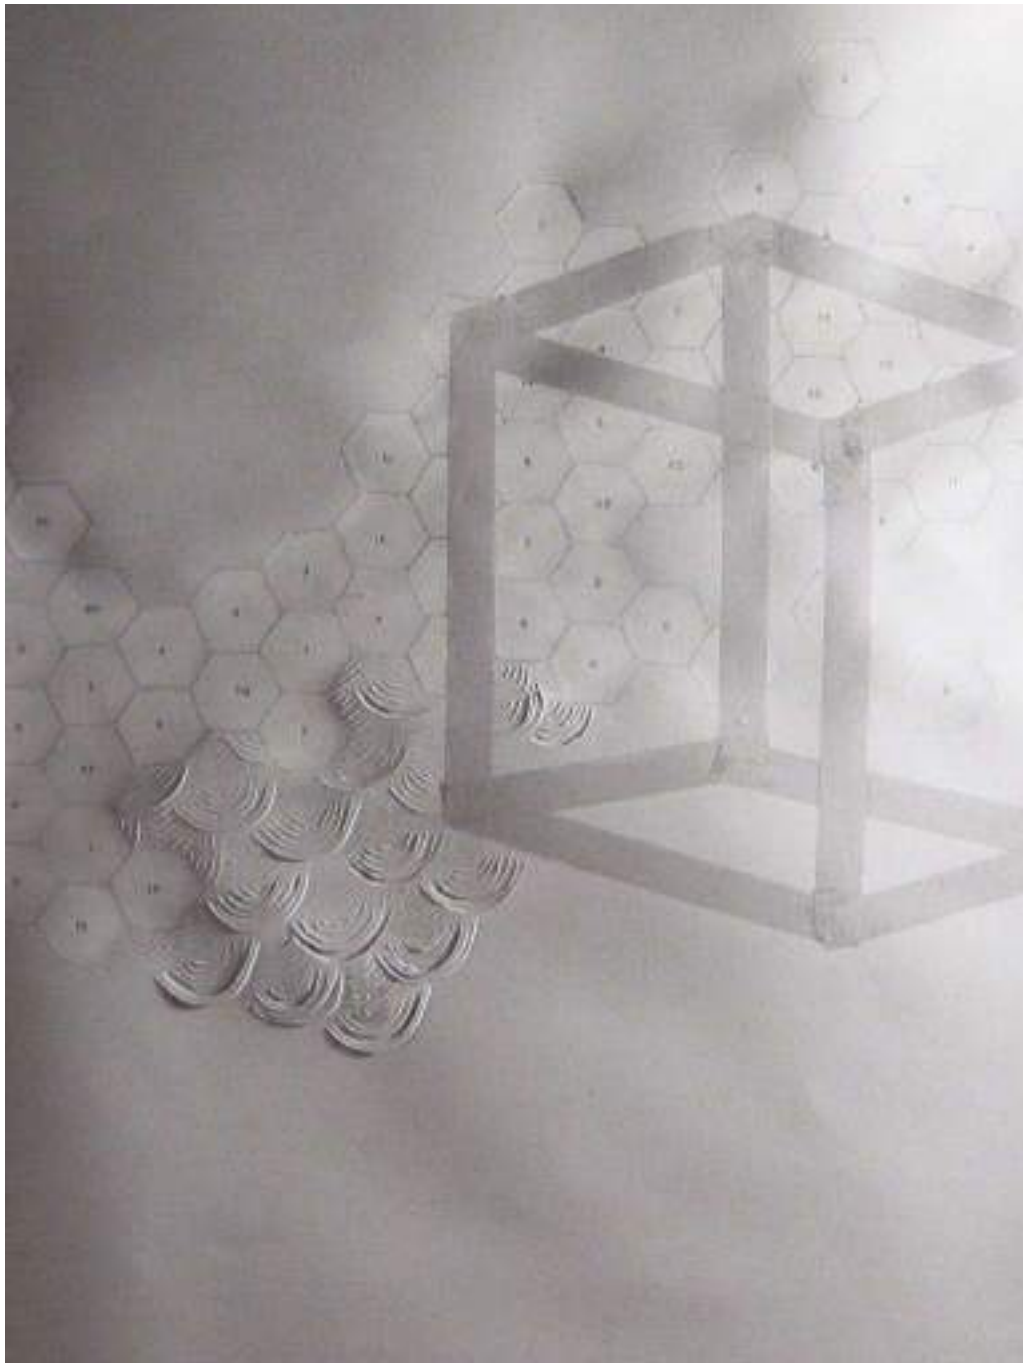

2012

LIGNE
Série de 4 dessins

Feutre pointe fine sur papier

65X50 cm

2012

PIXELS
Série de 2 dessins

graphite + aquarelle sur papier

65X50 cm

2012-2014

CRÂNE + TATOO
Série de 2 dessins

graphite + aquarelle sur papier
graphite + aquarelle sur papier + transfert + paraffine

65X50 cm

2012-2014

MOLECULE

Graphite - scotch - aquarelle - découpage

65x50 cm

Série en cours

JOUY

sérigraphie sur drap ancien

cm

2010