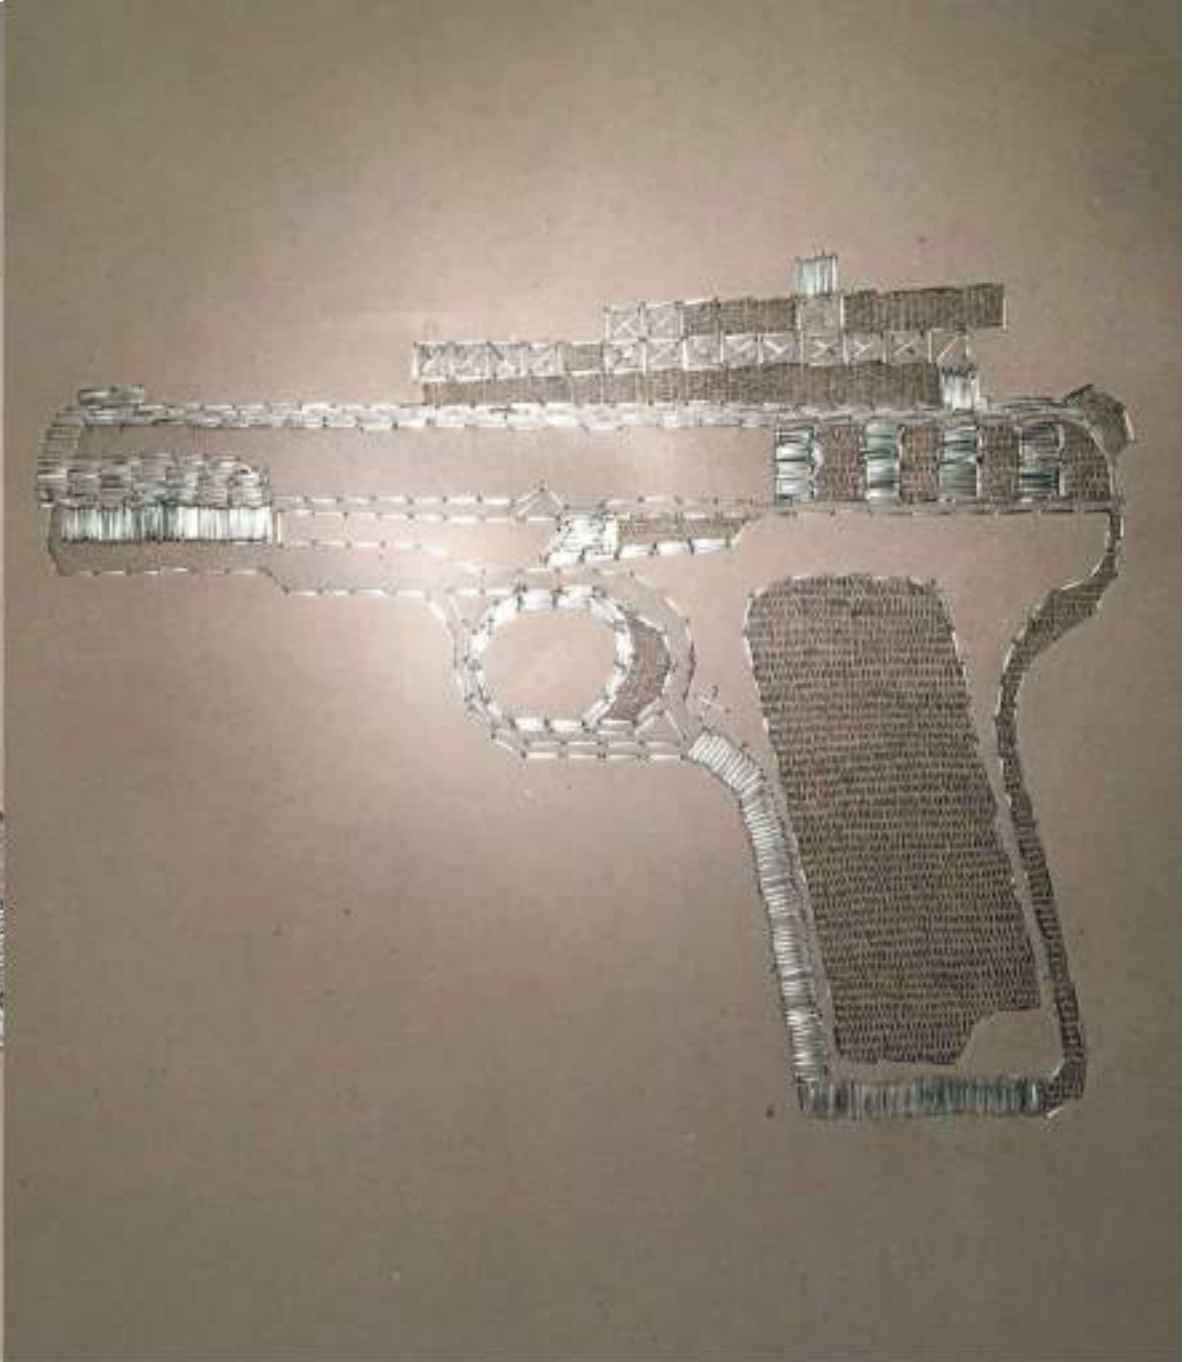

ON "S'ÉCLATE"
Série de 5 dessins

Feutre pointe fine sur papier

15X20 cm

2012