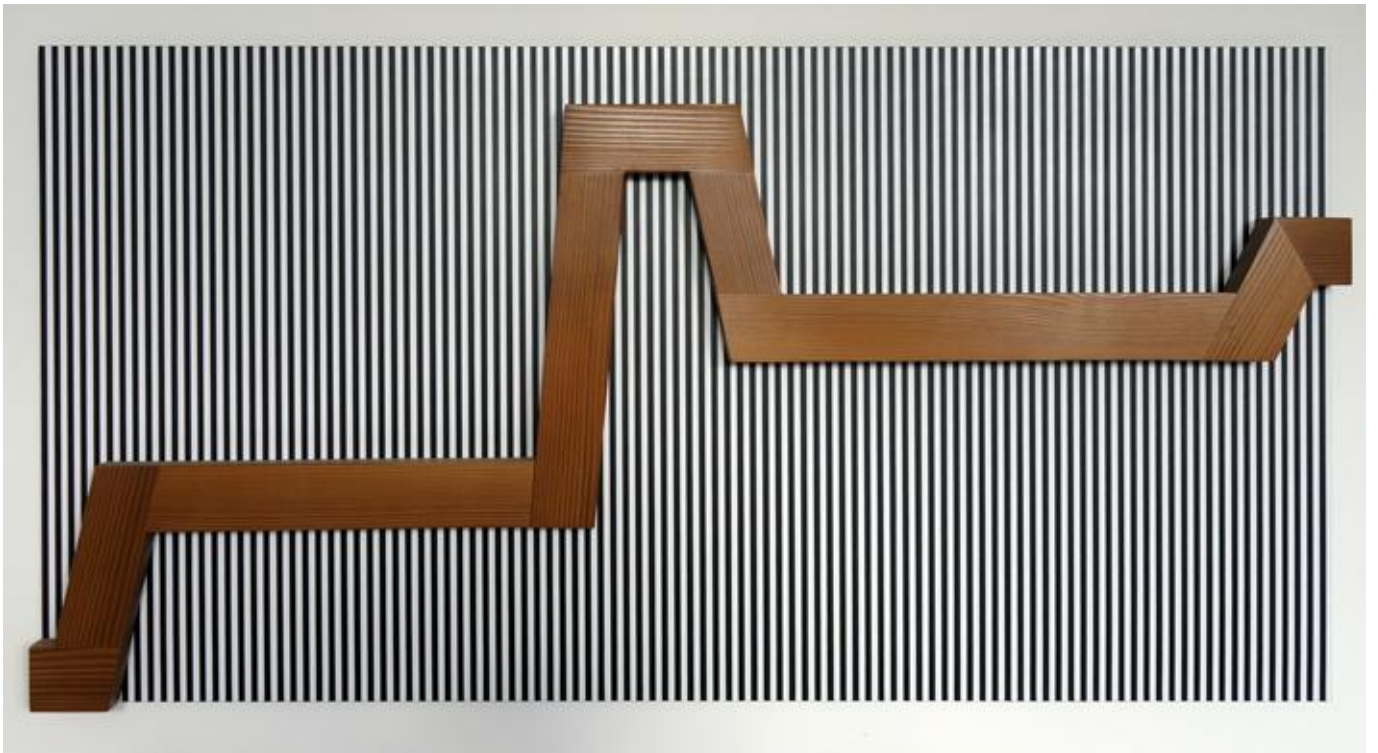

Ce sont des travaux sur Dibond, contreplaqué ou PVC expansé, exposés sans encadrement et de formats moyens.

Je propose également des volumes de peu d'épaisseur composés essentiellement de bois et de ciment qui eux-aussi s'accrochent sur mur.

Ces deux « familles » d'œuvres montrent des intentions différentes. Pourtant, elles se complètent en décrivant une sorte de trame de notre conscience du monde.

Rugby et céréales
2018
Spray sur Dibond
79x38cm

Spray sur PVC expansé, ciment

70x70cm

Ouganda et carence en calcium
2018
Bois et ciment
Environ 70x80x6cm

Sans titre

2018

Spray et incrustation de bois sur PVC expansé

40x40cm

TVA appliquée

2017

Bois et spray sur Dibond

90x50x5cm

Sans titre
2017
Spray PVC expansé
50x38cm

Mots croisés #3
2017
Spray sur Dibond
60x60cm