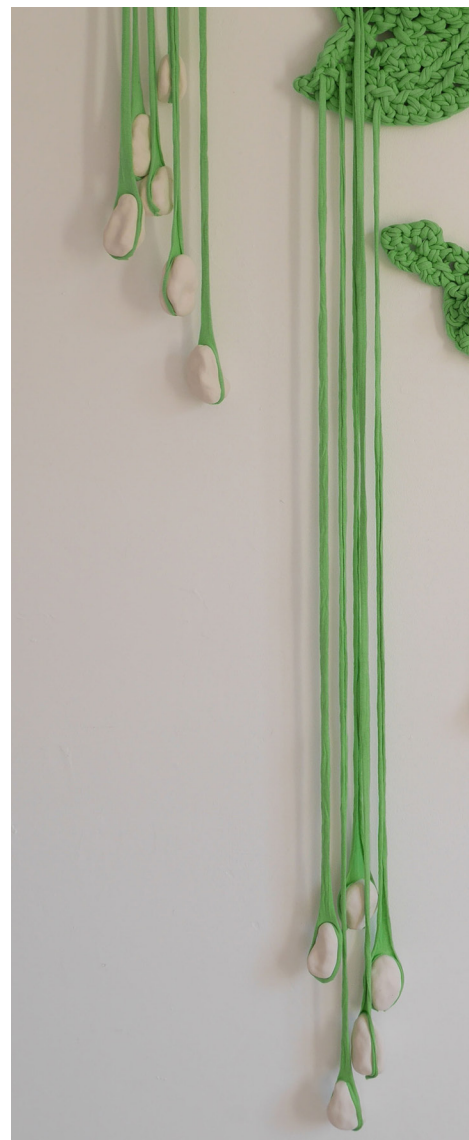

Semence, 2019, grès, tissu, 180 X 200 cm (installation pouvant s'adapter au lieu)

Conquête, 2019, fil de coton et clous, (installation pouvant s'adapter au lieu)